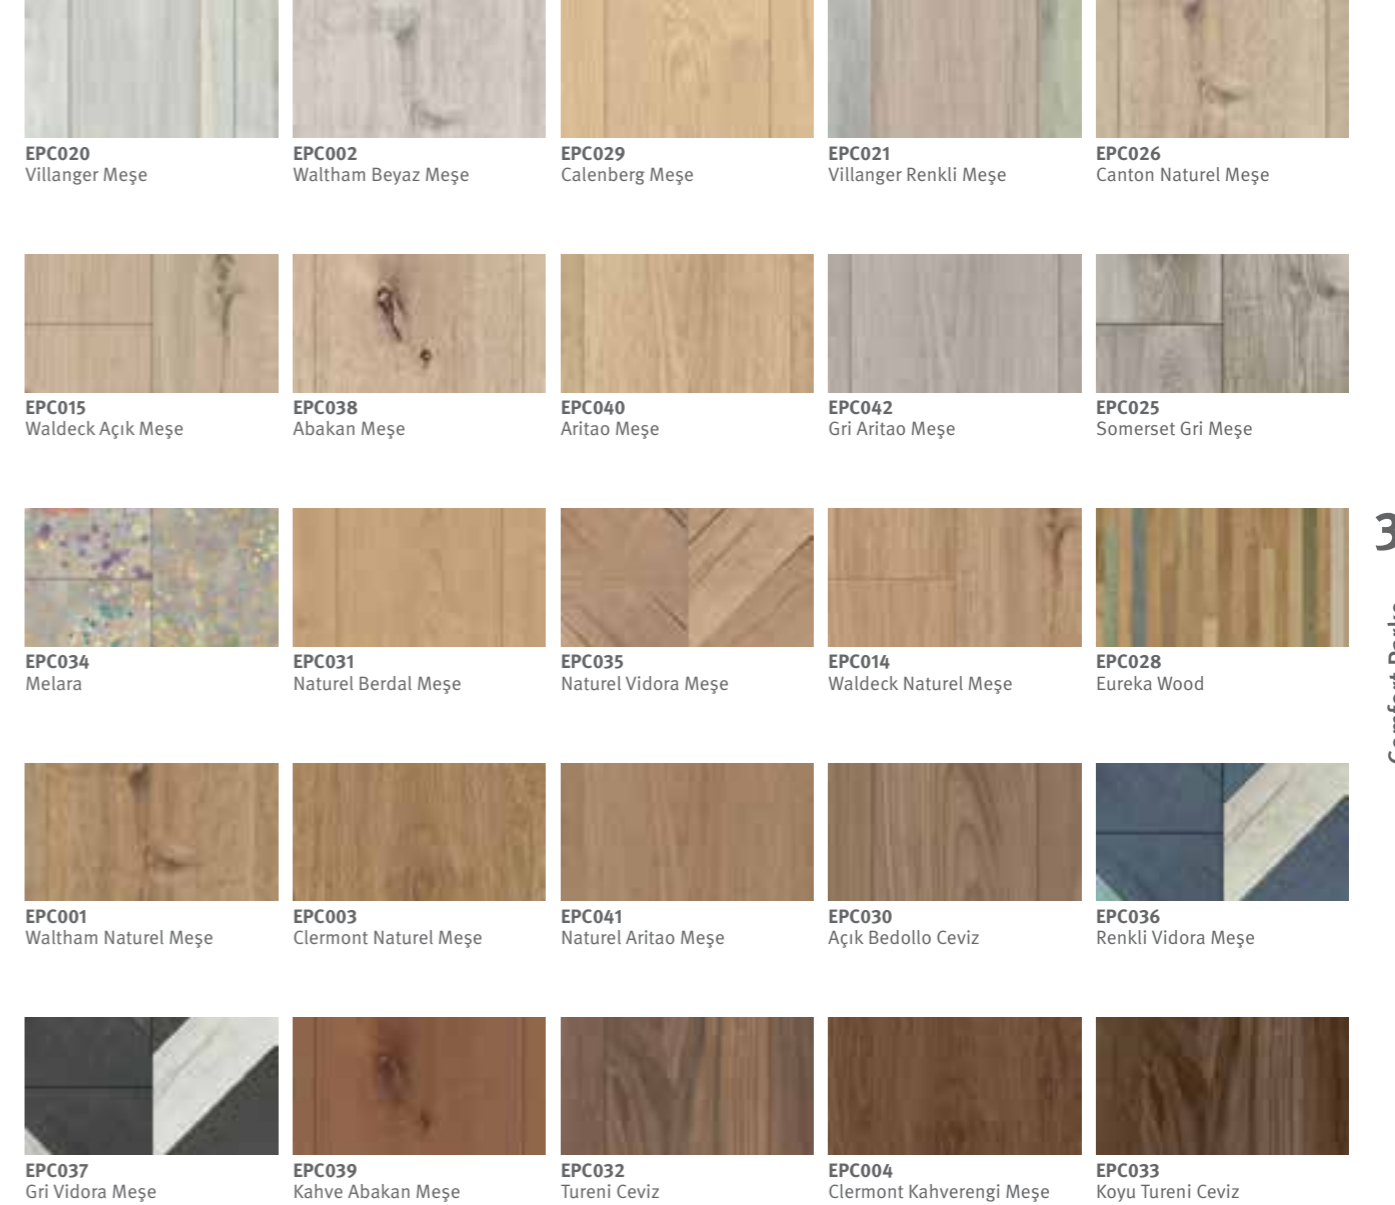

Her anlamıyla rahatlık.

Villanger Renkli Meşe
EPC021

Kullanılan doğal malzemeler ve bileşenler sayesinde Comfort Parke ile huzurlu ve sağlıklı bir yaşam alanı oluşturabilirsiniz.

1. 1 Çevre dostu UV ışınlarına karşı koruyucu tabaka
2. 2 HD dijital dekor baskı
3. 3 Elastik Comfort tabaka mantardan üretilmiştir
4. 4 HDF Swell barrier+ (kabarma bariyeri) özellikli, ahşap bazlı taşıyıcı malzeme
5. 5 Ayak sesi yalıtımı sağlayan, entegre mantar döşeme altlığı.

Hangi dekorla kendinizi iyi hissediyorsunuz?

Birbirinden farklı seçeneklerdeki otantik dekorlar: Comfort Parkeler yalnızca kendinizi iyi hissetmenizi sağlamaz, aynı zamanda mekanın ambiyansını da belirler. Sıra dışı görünümler elde etmek için modern HD dijital baskı teknolojisinden faydalanıyoruz.