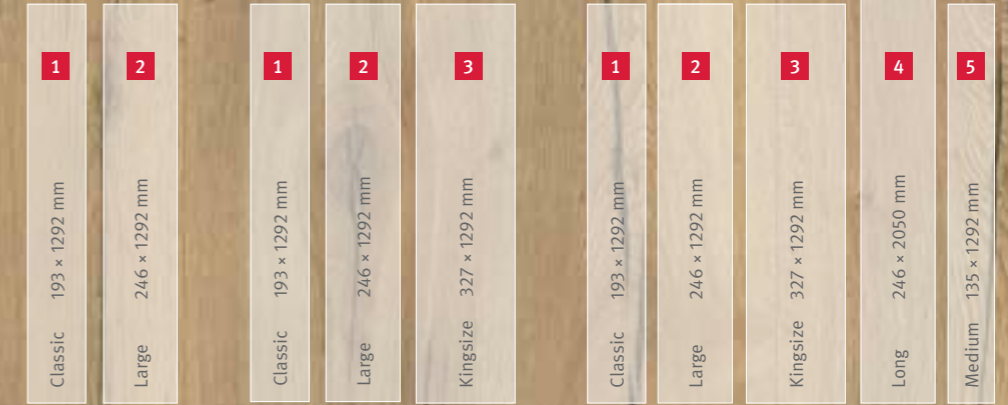

Design Parke GreenTec

Comfort Parke

Laminat Parke

1. **1 Classic**
   Dengeli ölçüleri ile bu seçenek, her tip oda kullanımına uygundur.
2. **2 Large**
   Odalara hacim kazandırır ve country tasarımlarla son derece uyumludur.
3. **3 Kingsize**
   Kingsize dekorlar, büyük odaların tüm ihtişamını ortaya çıkarır. İster ahşap ister fayans görünümünde olsun, Kingsize dekorlar mekânlara çarpıcı bir görünüm katar.

1. **4 Long**
   Büyük alanlı iç tasarımlarda ve açık planlı yaşam alanlarında kullanım için idealdir. Ayrıca, odalarda uzun ve dar algısı yaratır.
2. **5 Medium**
   Küçük odalar ve otantik parke görünümü isteyenler için ideal bir çözümdür.

» Daha fazla bilgi:
egger.com/formats

Valley Naturel Meşe
EPL159