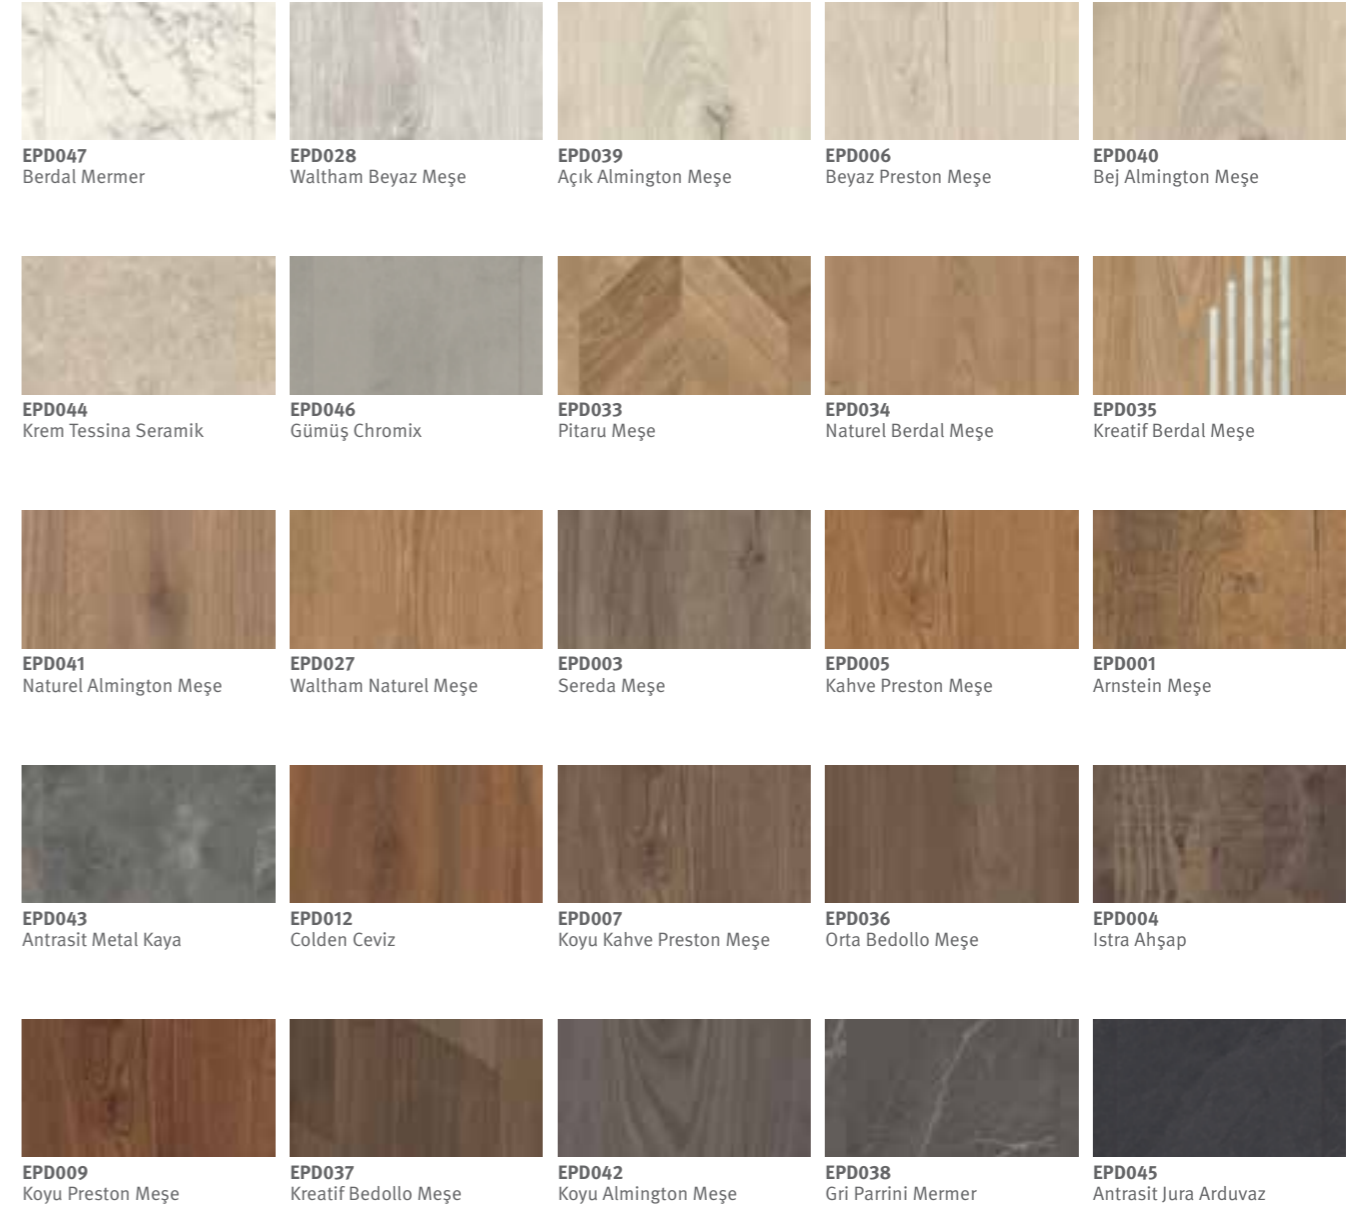

Göze çarpan tasarım: Otantik damarlı ahşap dekorlar ve gerçekçi seramik imitasyonlar arasından seçiminizi yapabilirsiniz.

26

Comfort Parke

Comfort Parke:
Hayattaki
en keyifli anlar için.

Naturel Vidora Meşe
EPC035