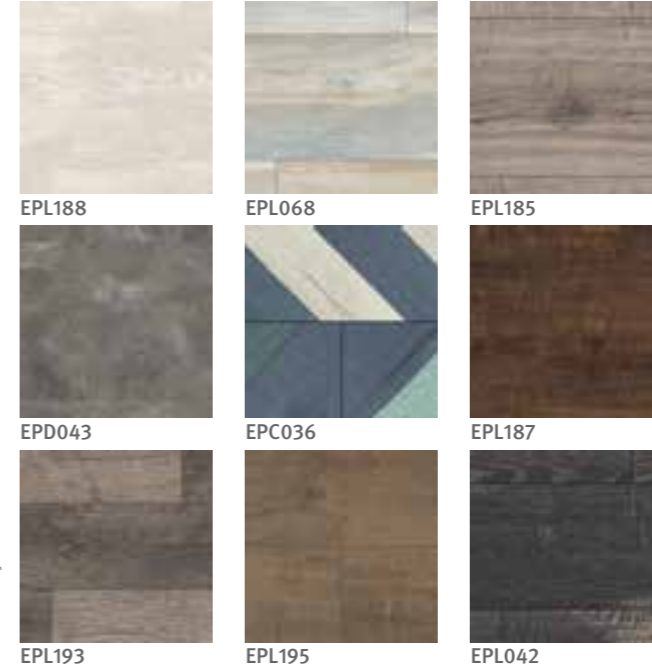

Gri Santa Fe Meşe
EPL193

Gümüş Chromix
EPD046
EGGER Dekoratif Koleksiyonu:
F638 ST16 Gümüş Chromix

SHOP

Design Parke
GreenTec –
Doğallık işlevsellikle
buluşuyor.

Berdal Mermer
EPD047

Doğallığın yeni hali

Şık tasarım ve yüksek dayanıklılık: GreenTec Design parkelerimiz, vinil içermeyen yapısıyla iç mekanlarda konfor ve işlevselliği göz alıcı şekilde bir araya getirmenize ve doğallığın keyfini çıkarmanıza olanak tanır.