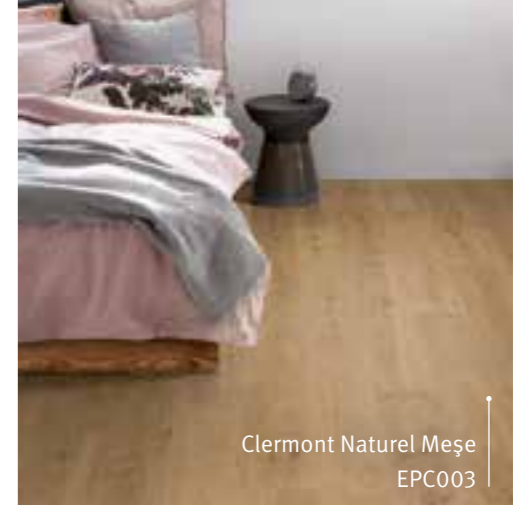

» Daha fazla bilgi için:
egger.com/flooring-trends

Beyaz Chromix
EPL168

EGGER Dekoratif Koleksiyonu:
F637 ST16 Beyaz Chromix

Gri Maribor Meşe
EPL195

Clermont Naturel Meşe
EPC003

Waltham Naturel Meşe
EPD027