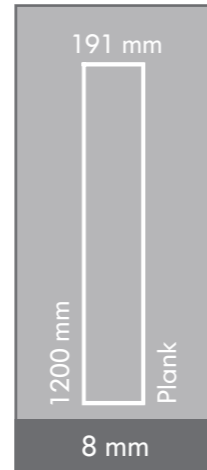

patara patara

Beyaza çalan kumlara sahip benzersiz plajları ile Patara antik kenti kendine hayran bırakan güzelliğe sahiptir. Natura Patara ile tarihin ve doğanın estetik esintileri evinize gelir.

The ancient city of Patara has an amazing beauty with its unique beaches with white sands. With Natura Patara, the aesthetic breezes of history and nature comes to your home.