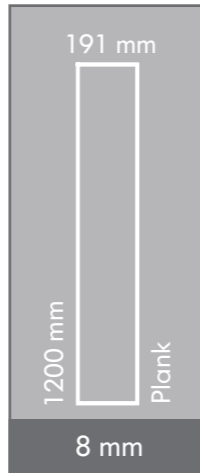

Katalogdaki renk ve gerçek ürün rengi arasında ton farklılıkları olabilir.
Colour tones shown in the catalog may differ on actual products.