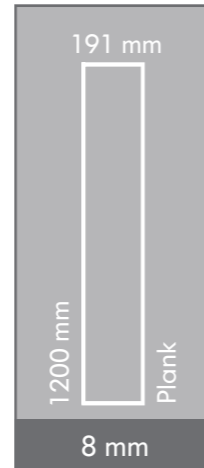

Katalogdaki renk ve gerçek ürün rengi arasında ton farklılıkları olabilir.
Colour tones shown in the catalog may differ on actual products.