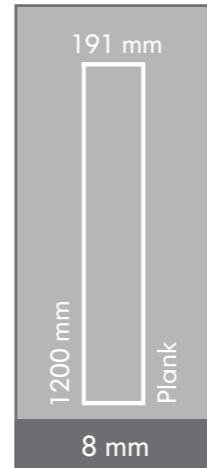

Katalogdaki renk ve gerçek ürün rengi arasında ton farklılıkları olabilir.
Colour tones shown in the catalog may differ on actual products.