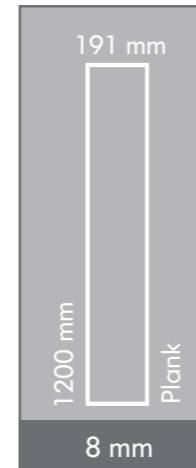

Katalogdaki renk ve gerçek ürün rengi arasında ton farklılıkları olabilir.
Colour tones shown in the catalog may differ on actual products.